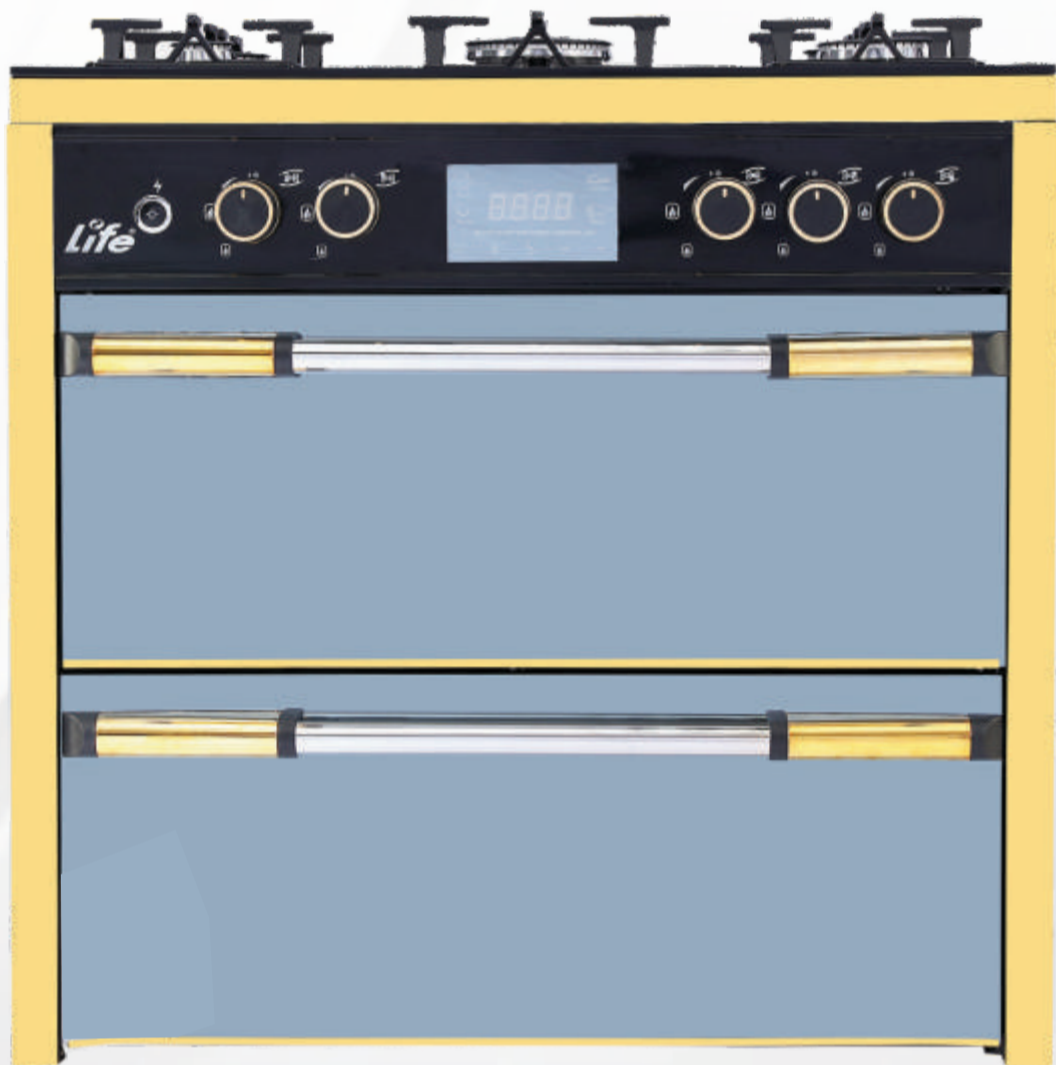

Home Appliances

اجاق گاز طرح فر ۵۵۵

Color

ریل ۱۵ ساچمه با کیفیت بالا	جنس بدنه ورق ۰۶
رنگ بدنه اجاق گاز با کیفیت جهانی	پنج شعله با شبکه چدن
طرح فر ، ولوم جلو ، تایمر دیجیتال	فندک اتوماتیک
دو درب، نما طلایی بدنه مشکی	پایه قابل تنظیم
ترموکوبل دار	ابعاد (ارتفاع ۹۰ - عمق ۵۵ - عرض ۹۰)
۱۲ ماه ضمانت	وزن ۴۵ کیلو گرم
	صفحه رویه شیشه